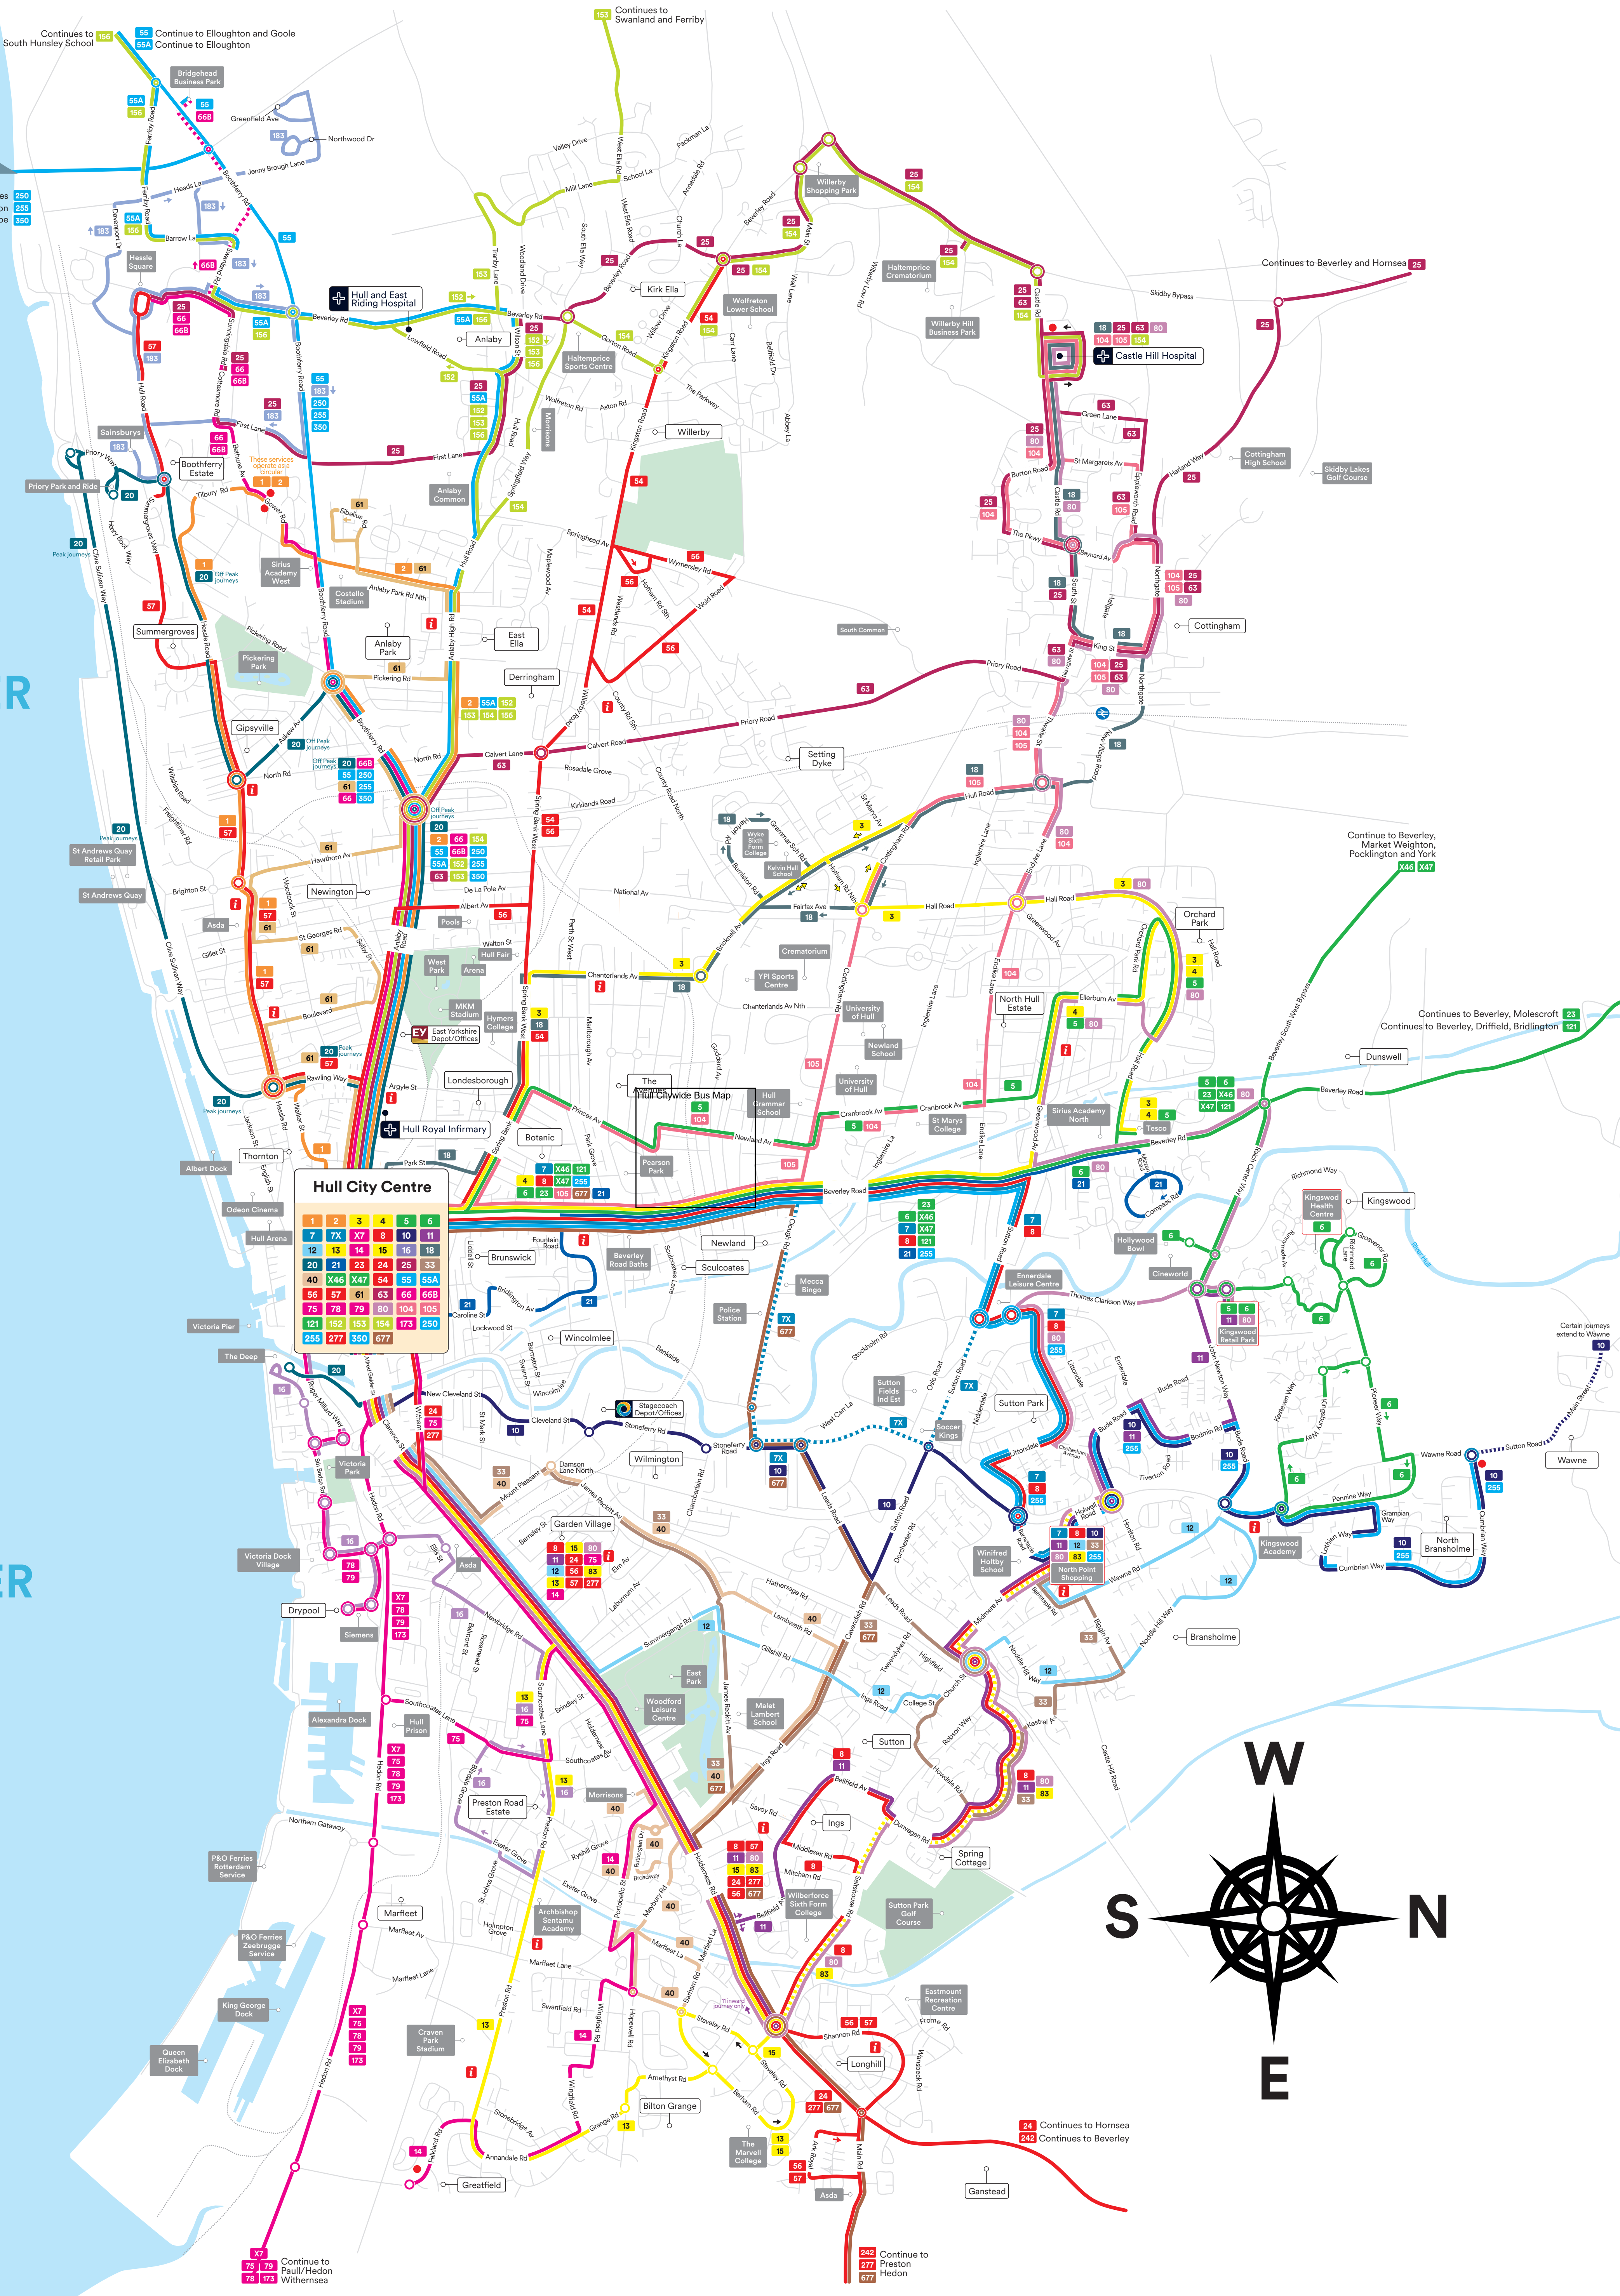

# Citywide bus map

## WEST HULL

RIVER HUMBER

RIVER HUMBER

**Hull City Centre**

1	2	3	4	5	6
7	7X	7	8	10	11
12	13	14	15	16	18
20	21	23	24	25	33
40	X46	X47	54	55	55A
56	57	61	63	66	66B
75	78	79	80	104	105
121	152	153	154	173	250
255	277	350	677		

## EAST HULL